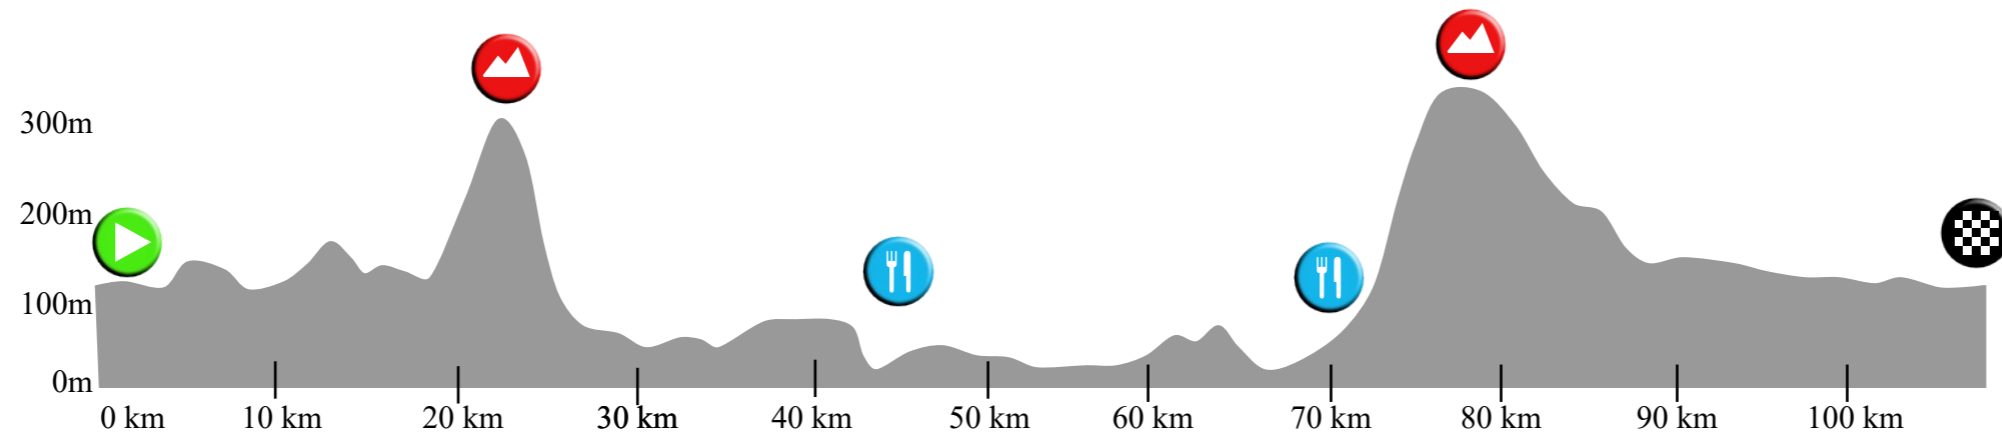

BLUE 72 km 691m elev

RED 108 km 1105m elev

BLACK 142 km 1760m elev