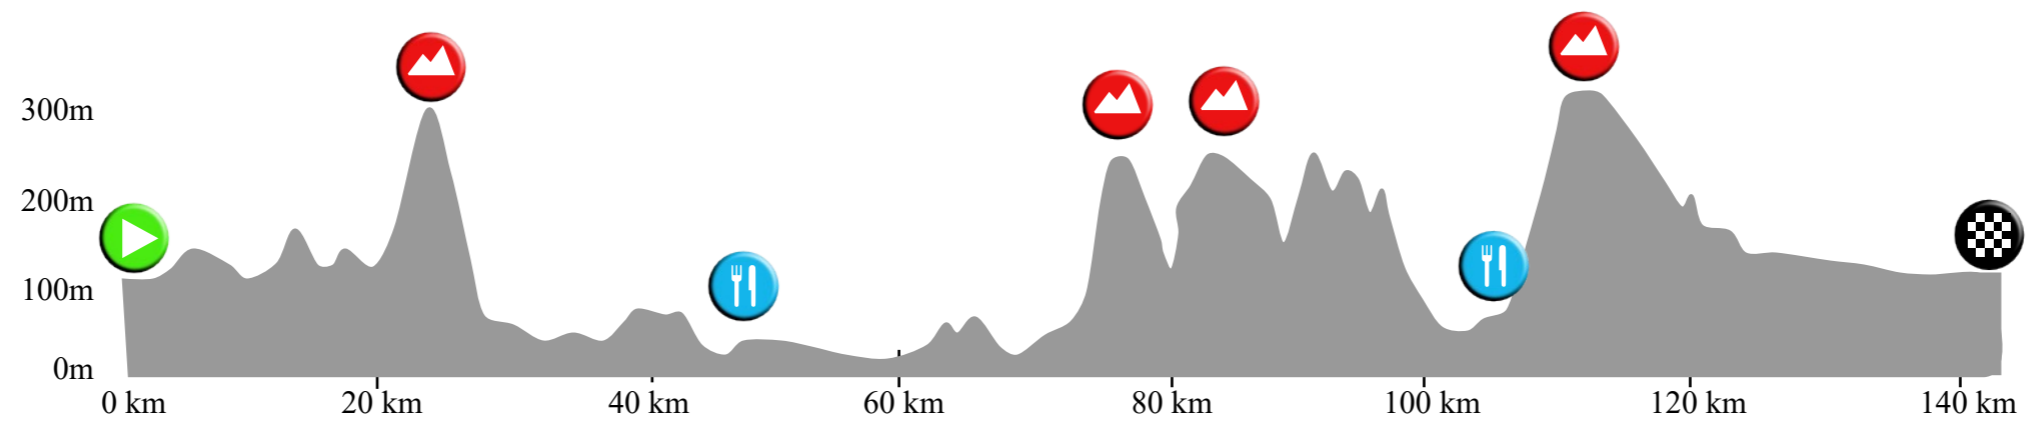

BLUE 72 km 691m elev

RED 108 km 1105m elev

BLACK 142 km 1760m elev